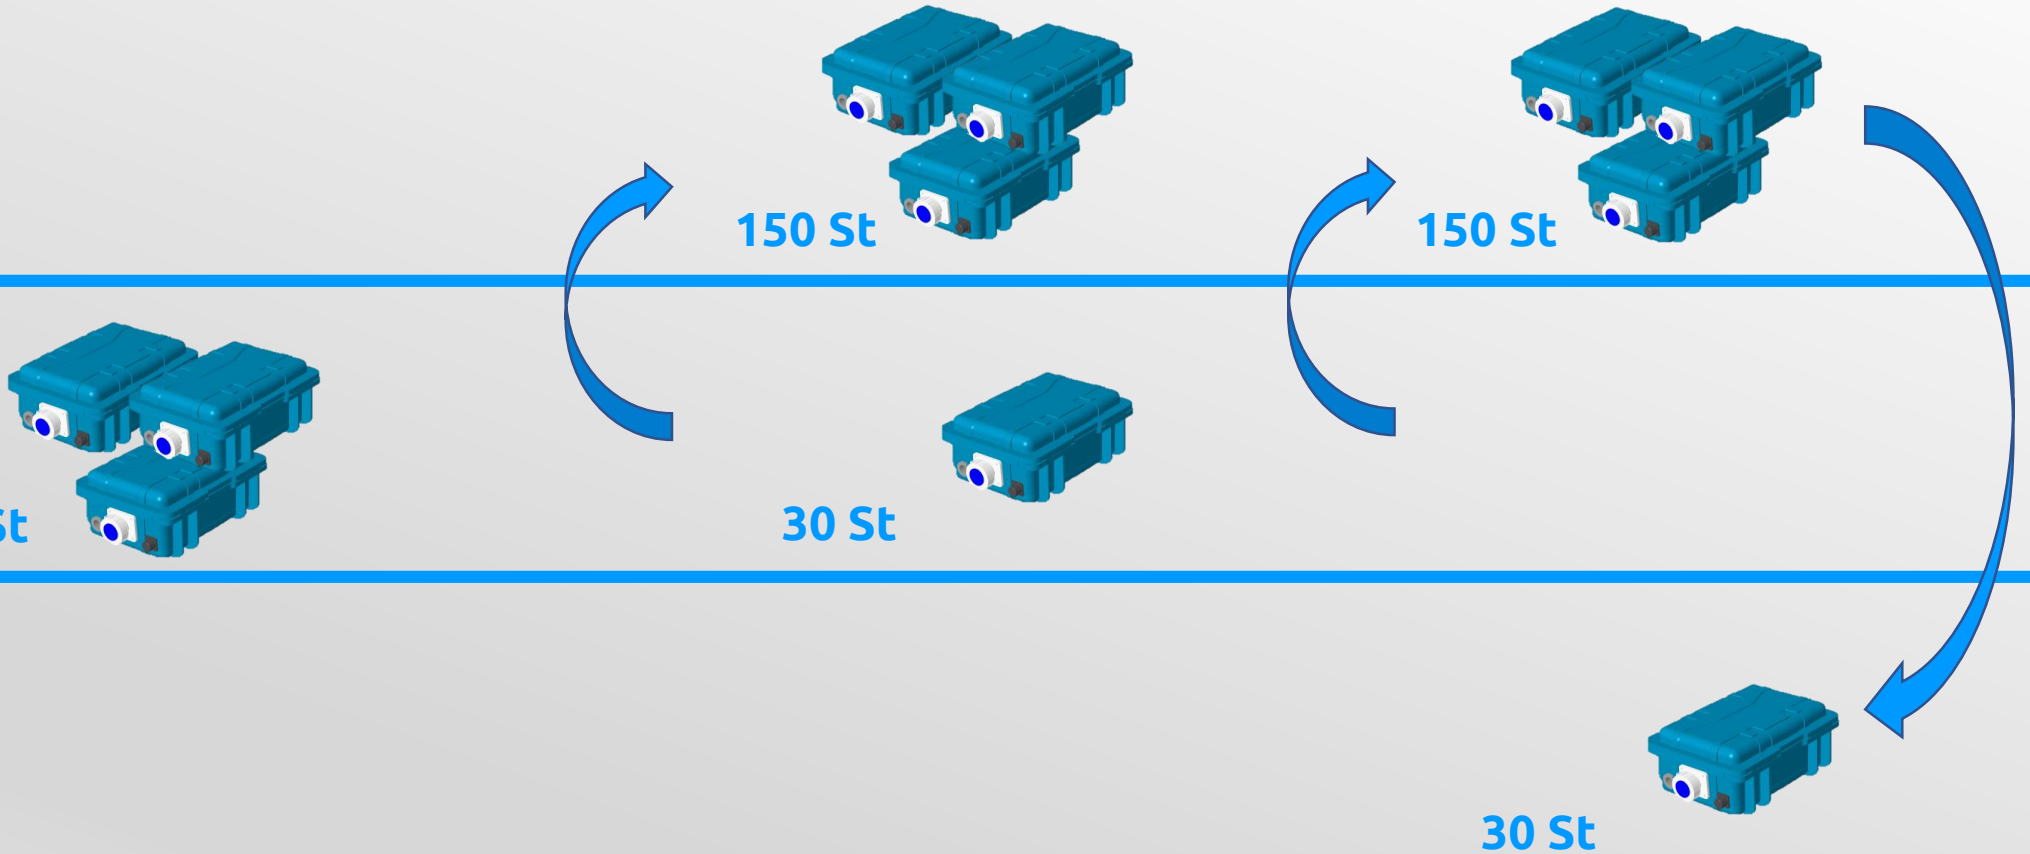

150 St

BackUp

180 St

30 St

Laden

30 St

Umlaufprozedere beim Vermietungskonzept – ca. 10% - 20% BackUp bei einer Ladezeit von 2h

The screenshot shows the website interface for BE (Battery Energy). The top navigation bar includes: BE, DIE IDEE, WIR BIETEN, ABLAUF, PREISE, STROMSPEICHER, LAUFZEITEN, FESTIVALS, ANFRAGE, FAQ, and a German flag icon. The main content area displays a grid of festival listings, each with a cover image, title, dates, and location.