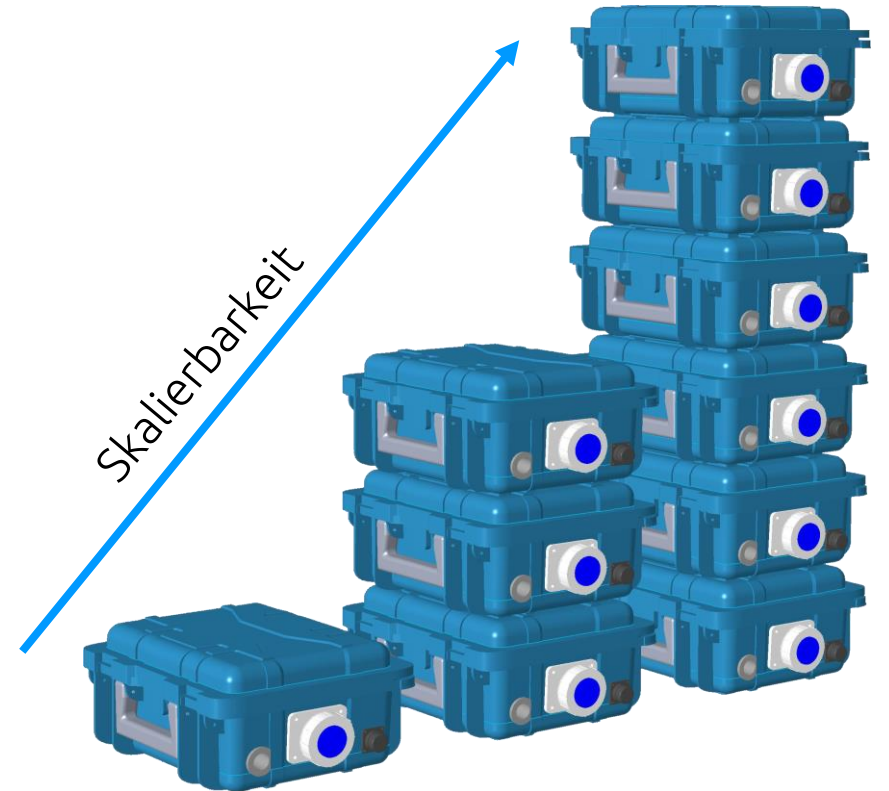

Mögliche Service – Fälle können
direkt über ein Ticketsystem
abgebildet werden

- Green Filming
- Grenzwertige Umgebungen
- Naturfilmer/ Spielfilmdreh

Licht
10 W – 100 W

Licht
500 W – 3000 W

Erhöhung der Leistung und Energie
durch das Parallelschalten mehrerer Einzeleinheiten