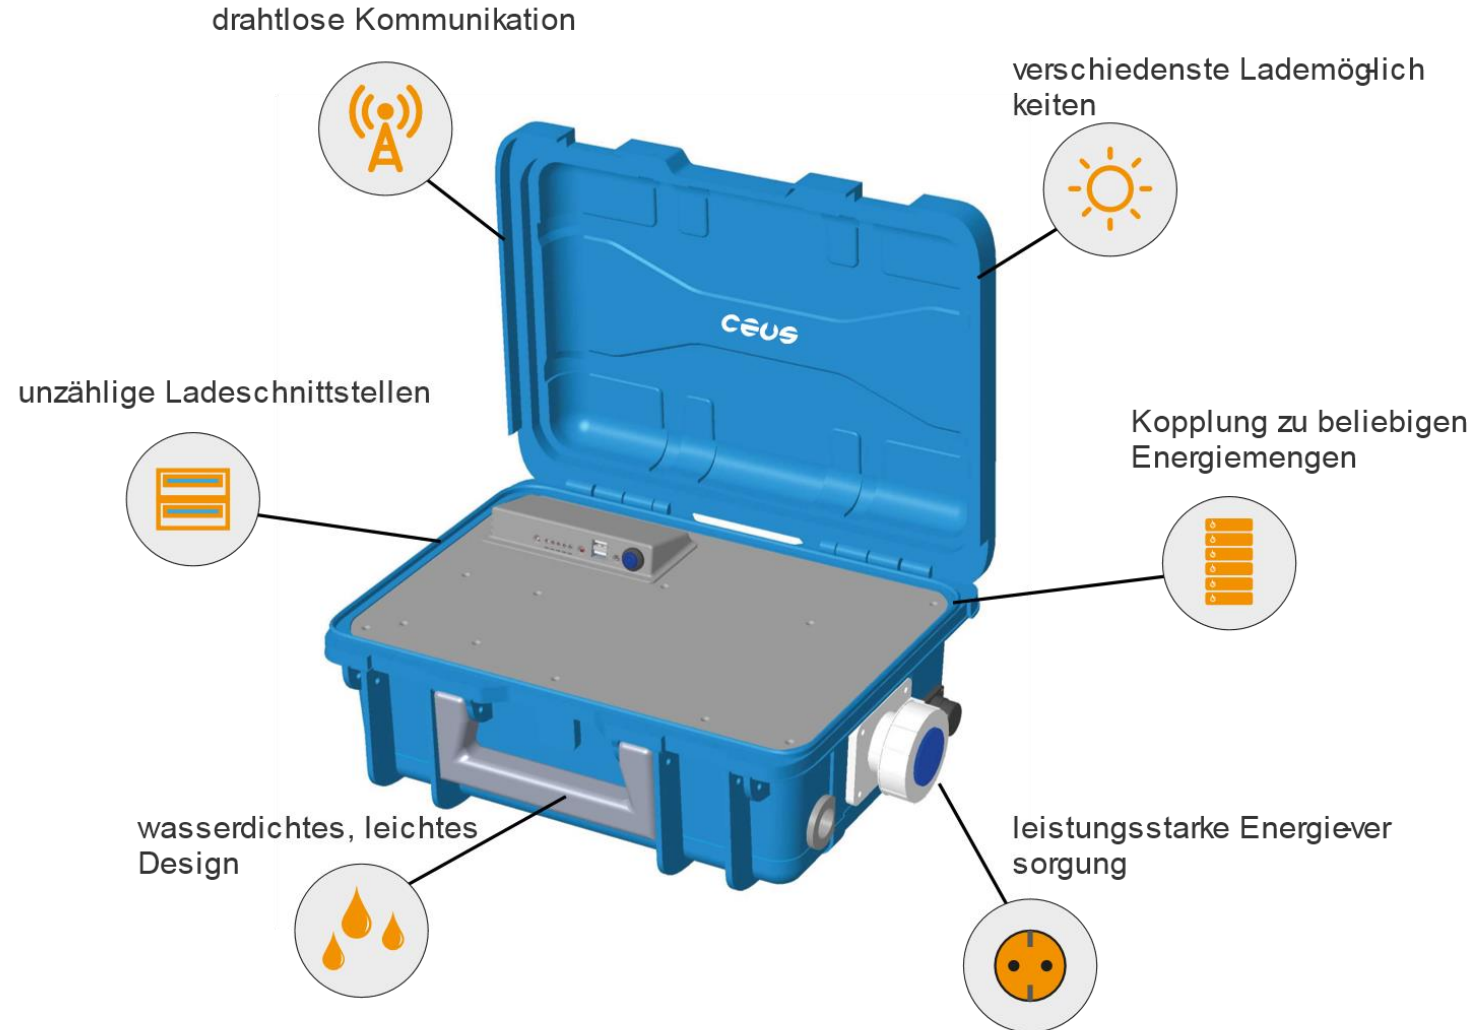

- Vermietungsgeschäft
- Dezentrale Energieversorgung
- Stationärer Ladepunkt

Beamer/ TV
50 W – 200 W

Kühlschrank
25 W – 150 W

Musikanlagen
25 W – 150 W

Handy
5 W – 15 W

Licht
10 W – 100 W

Kamera
5 W – 50 W

Spielzeug
15 W – 50 W

Heizung
50W – 2000 W

Leistungsaufnahme

Peakleistung als Herausforderung für das Gesamtsystem

Leistungsaufnahme

Verhältnis Peak- zu Durchschnittsleistung als Herausforderung für das Gesamtsystem

Ausgabe

150 St

150 St

BackUp

180 St

30 St

Laden

30 St

Umlaufprozedere beim Vermietungskonzept – ca. 10% - 20% BackUp bei einer Ladezeit von 2h

The screenshot shows the website interface for BE (Battery Energy). The top navigation bar includes: BE, DIE IDEE, WIR BIETEN, ABLAUF, PREISE, STROMSPEICHER, LAUFZEITEN, FESTIVALS, ANFRAGE, FAQ, and a German flag icon. The main content area displays a grid of festival listings, each with a cover image, title, dates, and location.